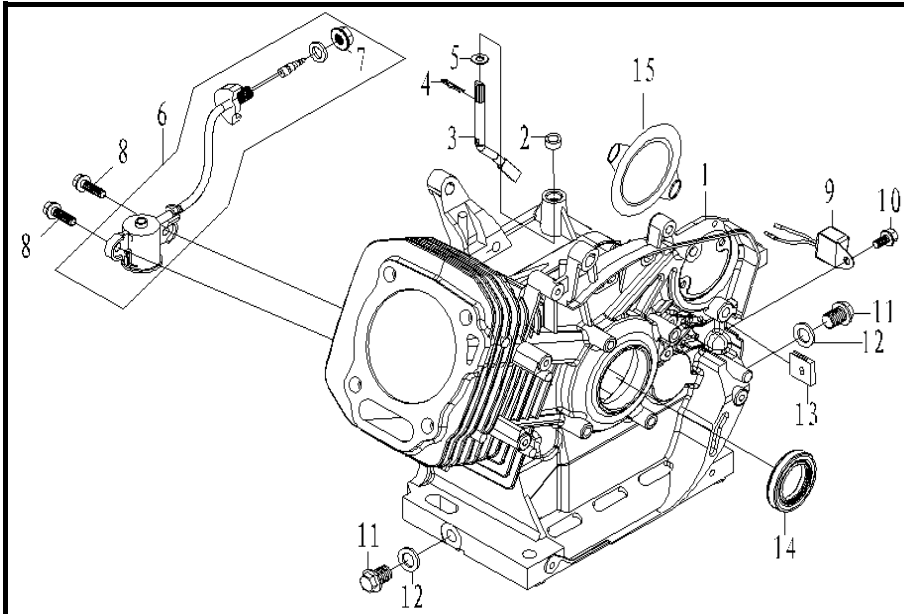

DESPIECE

DX390 // Motor 13.13 HP, OHV,
Monocilindrico

DX420 // Motor 15 HP, OHV,
Monocilindrico

DX460 // Motor 15 HP, OHV,
Monocilindrico

PARTES DEL GRUPO

- 1- TAPA CILINDRO
- 2- CUERPO
- 3- TAPA LATERAL
- 4- CIGÜEÑAL
- 5- ARBOL DE LEVAS
- 6- RETRACTIL
- 7- VOLANTE
- 8- SISTEMA ASPIRACION
- 9- CARBURADOR
- 10- CONTROLADOR
- 11- DEFLECTOR AIRE
- 12- TANQUE COMBUSTIBLE
- 13- ESCAPE

PARTES

Nº	CODIGO VILLA	DESCRIPCION	CANT.	CONSUMO
1	213900101	TAPA DE VALVULAS (DX390/DX420/DX460)	1	
2	213900102	JUNTA TAPA DE VALVULAS (DX390/DX420/DX460)	1	
3	213900103		1	
4	213900104		1	
5	213900105		1	
6	213900106		1	
7	213900107		2	
8	213900108		4	
9	213900109	TORNILLO TAPA CILINDRO (DX390/DX420/DX460)	2	
10	213900110	TAPA DE CILINDRO (DX390/DX420)	1	
10	214600110	TAPA DE CILINDRO (DX460)	1	
11	213900111	JUNTA TAPA CILINDRO (DX390)	1	
11	214200111	JUNTA TAPA CILINDRO (DX420)	1	
11	214600111	JUNTA TAPA CILINDRO (DX460)	1	
12	213900112		2	
13	213900113	DEFLECTOR AIRE (DX390/420)	1	
13	214600113	DEFLECTOR AIRE (DX460)	1	
14	213900114		1	

PARTES

Nº	CODIGO VILLA	DESCRIPCION	CANT.	CONSUMO
1	213900201	CUERPO MOTOR (DX390)	1	
1	214200201	CUERPO MOTOR (DX420)	1	
1	214600201	CUERPO MOTOR (DX460)	1	
2	213900202	BRAZO REGULADOR (DX390/DX420/DX460)	1	
3	213900203		1	
4	213900204		1	
5	213900205		1	
6	213900206	SENSOR NIVEL DE ACEITE (DX390/DX420/DX460)	1	
7	213900207		1	
8	213900208		2	
9	213900209	INTERRUPTOR PROTECCION (DX390/DX420/DX460)	1	
10	213900210		1	
11	213900211		2	
12	213900212		2	
13	213900213		1	
14	213900214	RETEN CIGÜEÑAL (DX390/DX420/DX460)	1	