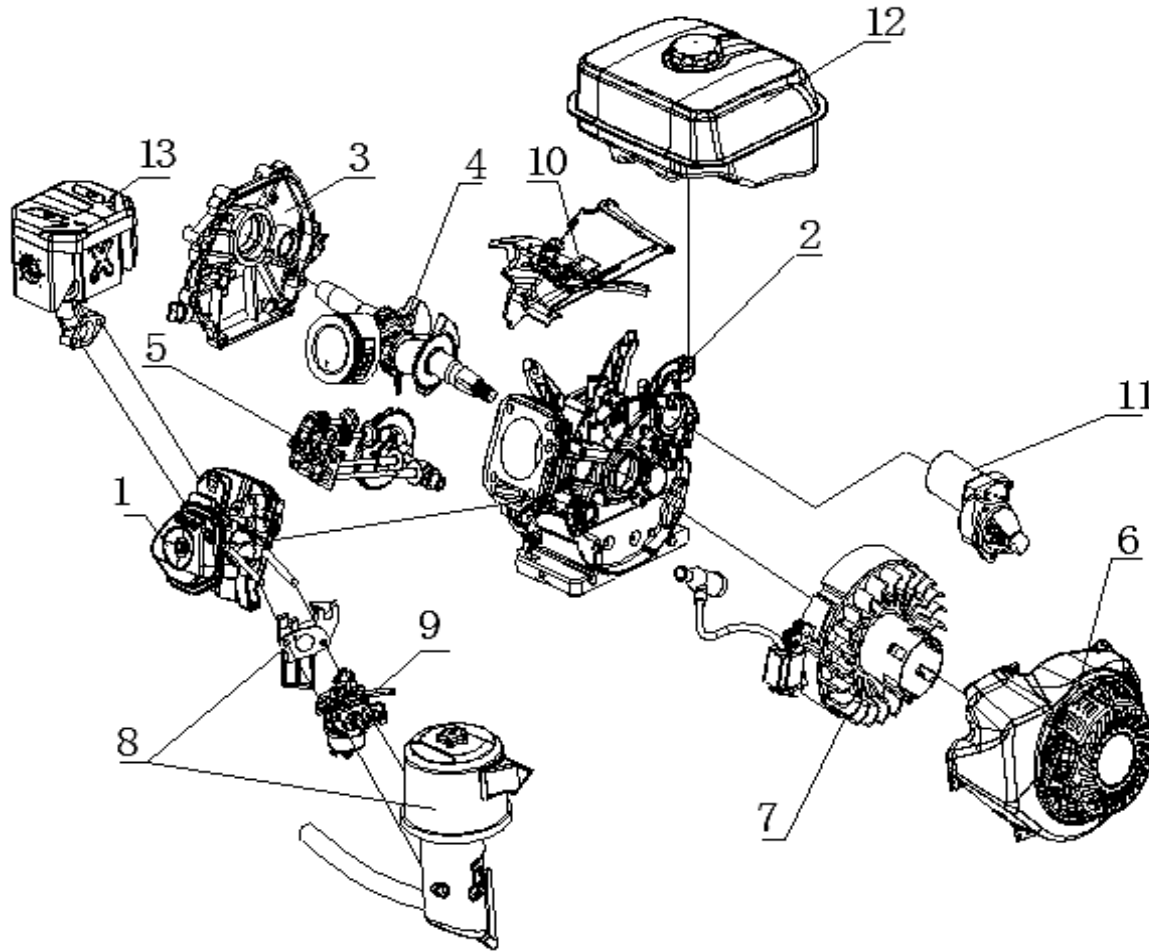

DESPIECE

DX390 // Motor 13.13 HP, OHV,
Monocilindrico

DX420 // Motor 15 HP, OHV,
Monocilindrico

DX460 // Motor 15 HP, OHV,
Monocilindrico

PARTES DEL GRUPO

- 1- TAPA CILINDRO
- 2- CUERPO
- 3- TAPA LATERAL
- 4- CIGÜEÑAL
- 5- ARBOL DE LEVAS
- 6- RETRACTIL
- 7- VOLANTE
- 8- SISTEMA ASPIRACION
- 9- CARBURADOR
- 10- CONTROLADOR
- 11- DEFLECTOR AIRE
- 12- TANQUE COMBUSTIBLE
- 13- ESCAPE

PARTES

Nº	CODIGO VILLA	DESCRIPCION	CANT.	CONSUMO
1	213900101	TAPA DE VALVULAS (DX390/DX420/DX460)	1	
2	213900102	JUNTA TAPA DE VALVULAS (DX390/DX420/DX460)	1	
3	213900103		1	
4	213900104		1	
5	213900105		1	
6	213900106		1	
7	213900107		2	
8	213900108		4	
9	213900109	TORNILLO TAPA CILINDRO (DX390/DX420/DX460)	2	
10	213900110	TAPA DE CILINDRO (DX390/DX420)	1	
10	214600110	TAPA DE CILINDRO (DX460)	1	
11	213900111	JUNTA TAPA CILINDRO (DX390)	1	
11	214200111	JUNTA TAPA CILINDRO (DX420)	1	
11	214600111	JUNTA TAPA CILINDRO (DX460)	1	
12	213900112		2	
13	213900113	DEFLECTOR AIRE (DX390/420)	1	
13	214600113	DEFLECTOR AIRE (DX460)	1	
14	213900114		1	

PARTES

Nº	CODIGO VILLA	DESCRIPCION	CANT.	CONSUMO
1	213900201	CUERPO MOTOR (DX390)	1	
1	214200201	CUERPO MOTOR (DX420)	1	
1	214600201	CUERPO MOTOR (DX460)	1	
2	213900202	BRAZO REGULADOR (DX390/DX420/DX460)	1	
3	213900203		1	
4	213900204		1	
5	213900205		1	
6	213900206	SENSOR NIVEL DE ACEITE (DX390/DX420/DX460)	1	
7	213900207		1	
8	213900208		2	
9	213900209	INTERRUPTOR PROTECCION (DX390/DX420/DX460)	1	
10	213900210		1	
11	213900211		2	
12	213900212		2	
13	213900213		1	
14	213900214	RETEN CIGÜEÑAL (DX390/DX420/DX460)	1	