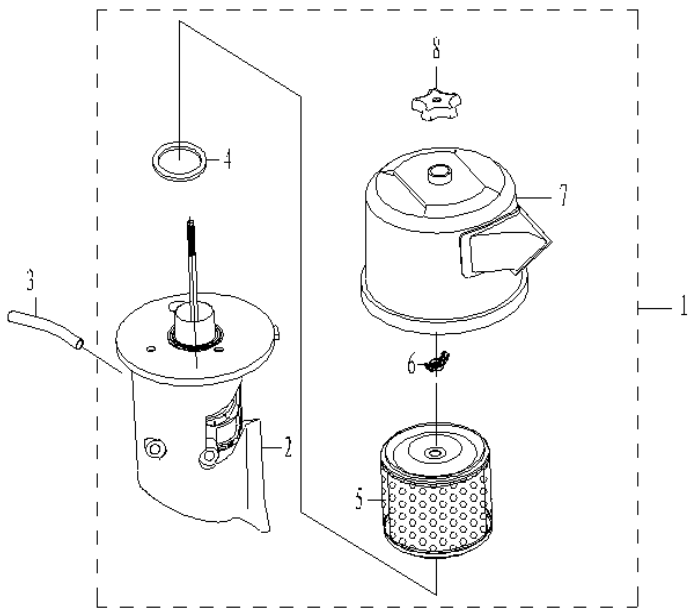

PARTES

Nº	CODIGO VILLA	DESCRIPCION	CANT.	CONSUMO
1	213900806	FILTRO AIRE COMPLETO (DX390/DX420/DX460)	1	
2	213901402	BASE FILTRO AIRE (DX390/DX420/DX460)	1	
3	213901403	TUBO GAS VALVULAS (DX390/DX420/DX460)	1	
4	213901404		1	
5	213901405	ELEMENTO FILTRO AIRE (DX390/DX420/DX460)	1	
6	213901406		1	
7	213901407	TAPA FILTRO AIRE (DX390/DX420/DX460)	1	
8	213901408		1