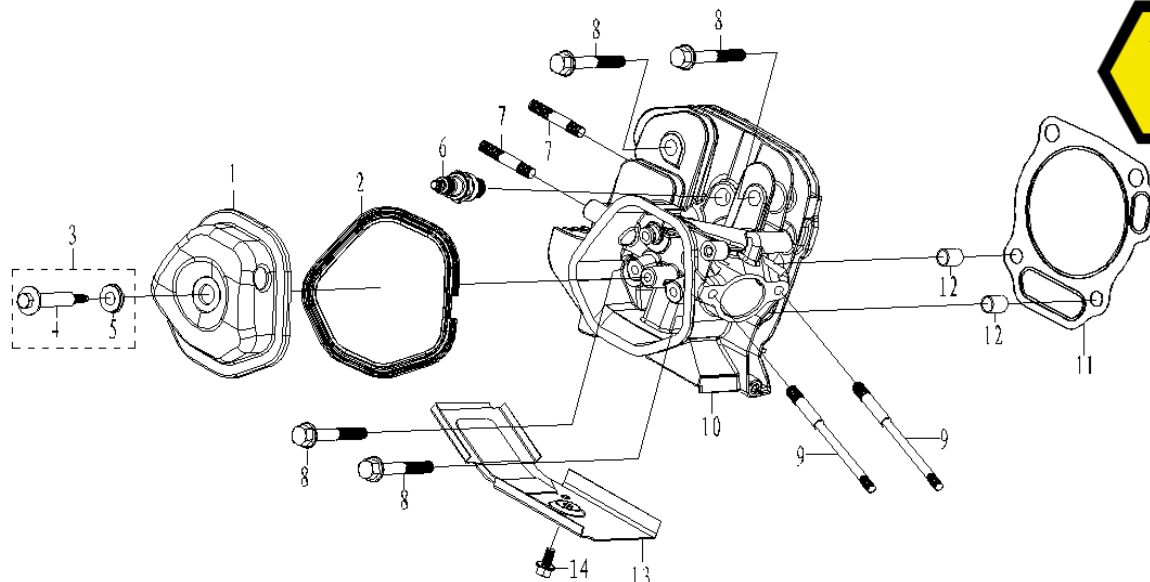

DESPIECE

DX390 // Motor 13.13 HP, OHV,
Monocilindrico

DX420 // Motor 15 HP, OHV,
Monocilindrico

DX460 // Motor 15 HP, OHV,
Monocilindrico

PARTES DEL GRUPO

- 1- TAPA CILINDRO
- 2- CUERPO
- 3- TAPA LATERAL
- 4- CIGÜEÑAL
- 5- ARBOL DE LEVAS
- 6- RETRACTIL
- 7- VOLANTE
- 8- SISTEMA ASPIRACION
- 9- CARBURADOR
- 10- CONTROLADOR
- 11- DEFLECTOR AIRE
- 12- TANQUE COMBUSTIBLE
- 13- ESCAPE

PARTES

Nº	CODIGO VILLA	DESCRIPCION	CANT.	CONSUMO
1	213900101	TAPA DE VALVULAS (DX390/DX420/DX460)	1	
2	213900102	JUNTA TAPA DE VALVULAS (DX390/DX420/DX460)	1	
3	213900103		1	
4	213900104		1	
5	213900105		1	
6	213900106		1	
7	213900107		2	
8	213900108		4	
9	213900109	TORNILLO TAPA CILINDRO (DX390/DX420/DX460)	2	
10	213900110	TAPA DE CILINDRO (DX390/DX420)	1	
10	214600110	TAPA DE CILINDRO (DX460)	1	
11	213900111	JUNTA TAPA CILINDRO (DX390)	1	
11	214200111	JUNTA TAPA CILINDRO (DX420)	1	
11	214600111	JUNTA TAPA CILINDRO (DX460)	1	
12	213900112		2	
13	213900113	DEFLECTOR AIRE (DX390/420)	1	
13	214600113	DEFLECTOR AIRE (DX460)	1	
14	213900114		1	

PARTES

Nº	CODIGO VILLA	DESCRIPCION	CANT.	CONSUMO
1	213900201	CUERPO MOTOR (DX390)	1	
1	214200201	CUERPO MOTOR (DX420)	1	
1	214600201	CUERPO MOTOR (DX460)	1	
2	213900202	BRAZO REGULADOR (DX390/DX420/DX460)	1	
3	213900203		1	
4	213900204		1	
5	213900205		1	
6	213900206	SENSOR NIVEL DE ACEITE (DX390/DX420/DX460)	1	
7	213900207		1	
8	213900208		2	
9	213900209	INTERRUPTOR PROTECCION (DX390/DX420/DX460)	1	
10	213900210		1	
11	213900211		2	
12	213900212		2	
13	213900213		1	
14	213900214	RETEN CIGÜEÑAL (DX390/DX420/DX460)	1	