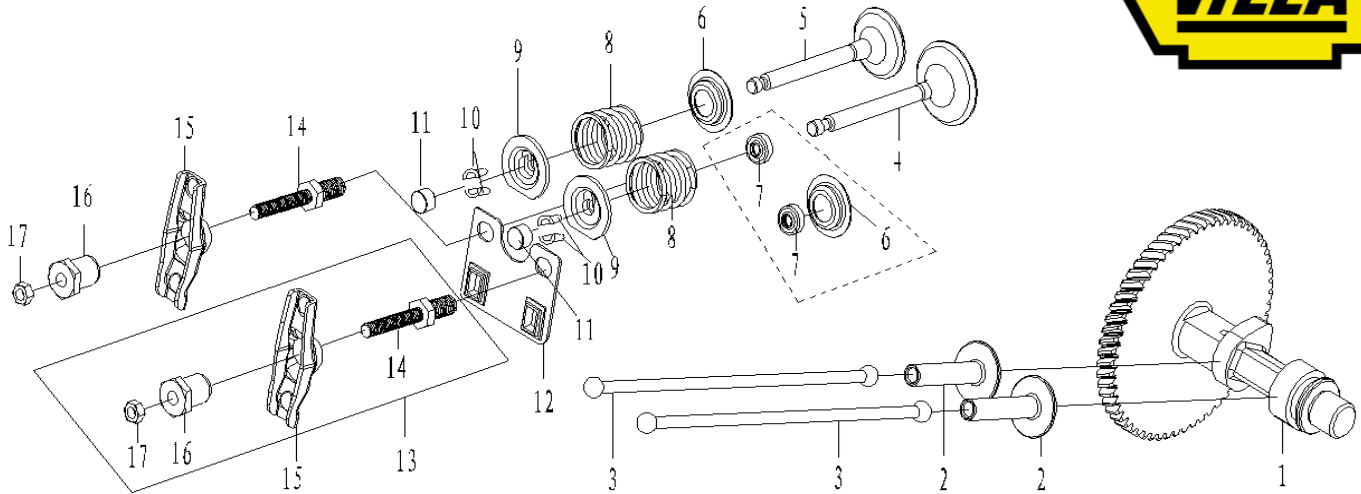

PARTES

Nº	CODIGO VILLA	DESCRIPCION	CANT.	CONSUMO
1	213900501	ARBOL DE LEVAS (DX390)	1	
1	214200501	ARBOL DE LEVAS (DX420)	1	
1	214600501	ARBOL DE LEVAS (DX460)	1	
2	213900502	BOTADORES (DX390/DX420/DX460)	2	
3	213900503	VARILLA BOTADOR (DX390/DX420)	2	
3	214600503	VARILLA BOTADOR (DX460)	2	
4	213900504	VALVULA ADMISION (DX390/DX420)	1	
4	214600504	VALVULA ADMISION (DX460)	1	
5	213900505	VALVULA ESCAPE (DX390/DX420)	1	
5	214600505	VALVULA ESCAPE (DX460)	1	
6	213900506	ASIENTO RESORTE DE VALVULA (DX390)	2	
7	213900507	SELLO DE VALVULA (DX390)	1	
8	213900508	RESORTE DE VALVULA (DX390/DX420)	2	
8	214600508	RESORTE DE VALVULA (DX460)	2	
9	213900509	ASIENTO RESORTE DE VALVULA POST. (DX390/D	2	
10	214600510	TRABA VALVULA (DX460)	2	
11	213900511	AJUSTE VALVULA (DX390/DX420/DX460)	4	
12	213900512	GUIA VALVULAS (DX390/DX420/DX460)	1	
13	213900513	LOCALIZADOR VALVULA (DX390/DX420/DX460)	2	
14	213900514		2	
15	213900515		2	
16	213900516		2	
17	213900517		2