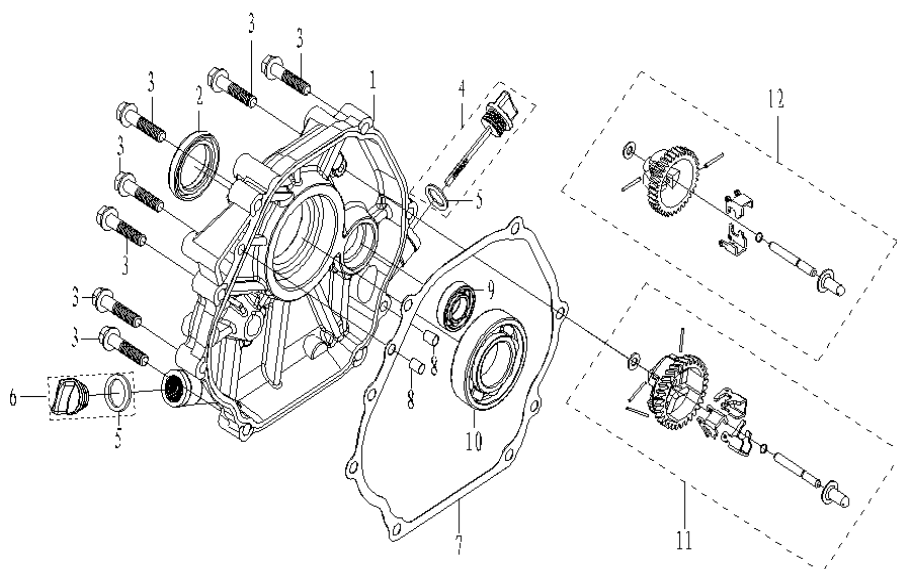

DESPIECE

DX390 // Motor 13.13 HP, OHV,
Monocilindrico

DX420 // Motor 15 HP, OHV,
Monocilindrico

DX460 // Motor 15 HP, OHV,
Monocilindrico

PARTES DEL GRUPO

- 1- TAPA CILINDRO
- 2- CUERPO
- 3- TAPA LATERAL
- 4- CIGÜEÑAL
- 5- ARBOL DE LEVAS
- 6- RETRACTIL
- 7- VOLANTE
- 8- SISTEMA ASPIRACION
- 9- CARBURADOR
- 10- CONTROLADOR
- 11- DEFLECTOR AIRE
- 12- TANQUE COMBUSTIBLE
- 13- ESCAPE

PARTES

Nº	CODIGO VILLA	DESCRIPCION	CANT.	CONSUMO
1	213900101	TAPA DE VALVULAS (DX390/DX420/DX460)	1	
2	213900102	JUNTA TAPA DE VALVULAS (DX390/DX420/DX460)	1	
3	213900103		1	
4	213900104		1	
5	213900105		1	
6	213900106		1	
7	213900107		2	
8	213900108		4	
9	213900109	TORNILLO TAPA CILINDRO (DX390/DX420/DX460)	2	
10	213900110	TAPA DE CILINDRO (DX390/DX420)	1	
10	214600110	TAPA DE CILINDRO (DX460)	1	
11	213900111	JUNTA TAPA CILINDRO (DX390)	1	
11	214200111	JUNTA TAPA CILINDRO (DX420)	1	
11	214600111	JUNTA TAPA CILINDRO (DX460)	1	
12	213900112		2	
13	213900113	DEFLECTOR AIRE (DX390/420)	1	
13	214600113	DEFLECTOR AIRE (DX460)	1	
14	213900114		1	

PARTES

Nº	CODIGO VILLA	DESCRIPCION	CANT.	CONSUMO
1	213900201	CUERPO MOTOR (DX390)	1	
1	214200201	CUERPO MOTOR (DX420)	1	
1	214600201	CUERPO MOTOR (DX460)	1	
2	213900202	BRAZO REGULADOR (DX390/DX420/DX460)	1	
3	213900203		1	
4	213900204		1	
5	213900205		1	
6	213900206	SENSOR NIVEL DE ACEITE (DX390/DX420/DX460)	1	
7	213900207		1	
8	213900208		2	
9	213900209	INTERRUPTOR PROTECCION (DX390/DX420/DX460)	1	
10	213900210		1	
11	213900211		2	
12	213900212		2	
13	213900213		1	
14	213900214	RETEN CIGÜEÑAL (DX390/DX420/DX460)	1	