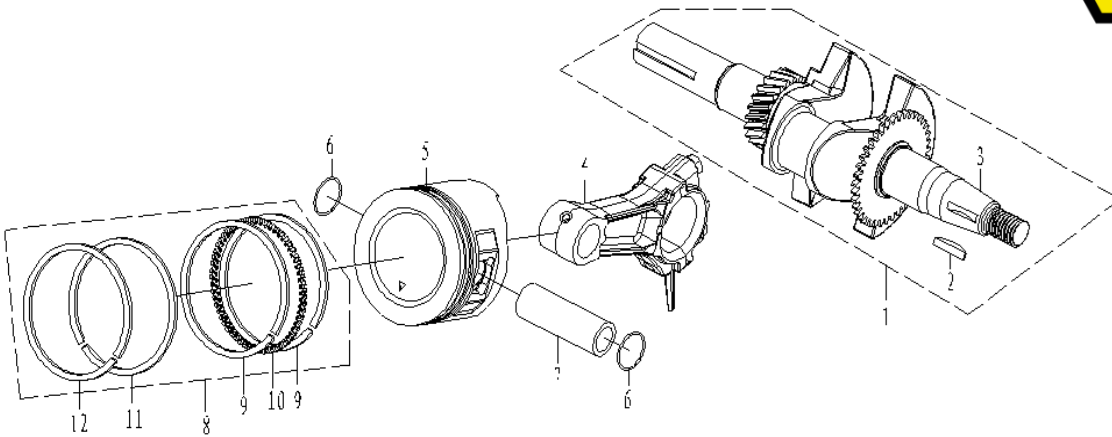

DESPIECE

DX220 // Motor 7,2 HP,
OHV, Monocilindrico

REVISION N° 1 (14/10/2021)

PARTES DEL GRUPO

- 1- TAPA CILINDRO
- 2- CUERPO
- 3- TAPA LATERAL
- 4- CIGÜEÑAL
- 5- ARBOL DE LEVAS
- 6- RETRACTIL
- 7- VOLANTE
- 8- SISTEMA ASPIRACION
- 9- CARBURADOR
- 10- CONTROLADOR
- 11- DEFLECTOR AIRE
- 12- TANQUE COMBUSTIBLE
- 13- ESCAPE

PARTES

Nº	CODIGO VILLA	DESCRIPCION	CANT.	CONSUMO
1	212200101	TAPA VALVULAS (DX220)	1	
2	212200102		4	
3	212200103	JUNTA TAPA VALVULAS (DX220)	1	
4	212200104		4	
5	212200105		1	
6	212200106		1	
7	212200107		1	
8	212200108	TAPA CILINDRO (DX220)	1	
9	212200109	JUNTA TAPA CILINDRO (DX220)	1	
10	212200110		2	

PARTES

Nº	CODIGO VILLA	DESCRIPCION	CANT.	CONSUMO
1	212200201	CUERPO MOTOR (DX220)	1	
2	212200202	BRAZO REGULADOR (DX220)	1	
3	212200203		1	
4	212200204		1	
5	212200205	REGULADOR (DX220)	1	
6	212200206	SENSOR NIVEL ACEITE (DX220)	1	
7	212200207		2	
8	212200208	RODAMIENTO 6205 CIG. (DX220)	1	
9	212200209		2	
10	212200210		2	
11	212200211	RETEN CIGÜEÑAL (DX220)	1	

PARTES

Nº	CODIGO VILLA	DESCRIPCION	CANT.	CONSUMO
1	212200301	TAPA LATERAL (DX220)	1	
2	212200302		1	
3	212200303		1	
4	212200304	TAPA ACEITE (DX220)	2	
5	212200305	TORNILLO TAPA LAT. M8x32 (DX220)	6	
6	212200211	RETEN CIGÜEÑAL (DX220)	1	
7	212200307	TAPA NIVEL ACEITE (DX220)	1	
8	212200308		1	
9	212200208	RODAMIENTO 6205 CIG. (DX220)	1	
10	212200310	JUNTA CUERPO (DX220)	1	
11	212200311		2	