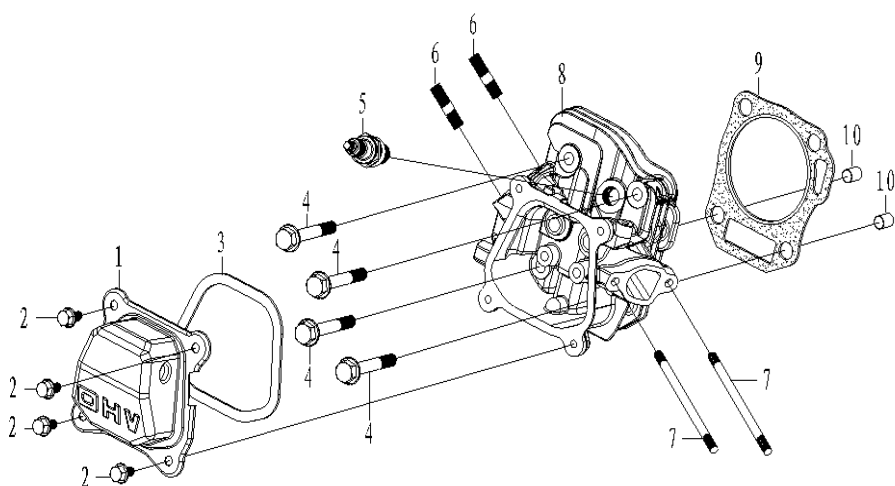

DESPIECE

DX220 // Motor 7,2 HP,
OHV, Monocilindrico

REVISION N° 1 (14/10/2021)

PARTES DEL GRUPO

- 1- TAPA CILINDRO
- 2- CUERPO
- 3- TAPA LATERAL
- 4- CIGÜEÑAL
- 5- ARBOL DE LEVAS
- 6- RETRACTIL
- 7- VOLANTE
- 8- SISTEMA ASPIRACION
- 9- CARBURADOR
- 10- CONTROLADOR
- 11- DEFLECTOR AIRE
- 12- TANQUE COMBUSTIBLE
- 13- ESCAPE

PARTES

Nº	CODIGO VILLA	DESCRIPCION	CANT.	CONSUMO
1	212200101	TAPA VALVULAS (DX220)	1	
2	212200102		4	
3	212200103	JUNTA TAPA VALVULAS (DX220)	1	
4	212200104		4	
5	212200105		1	
6	212200106		1	
7	212200107		1	
8	212200108	TAPA CILINDRO (DX220)	1	
9	212200109	JUNTA TAPA CILINDRO (DX220)	1	
10	212200110		2	

PARTES

Nº	CODIGO VILLA	DESCRIPCION	CANT.	CONSUMO
1	212200201	CUERPO MOTOR (DX220)	1	
2	212200202	BRAZO REGULADOR (DX220)	1	
3	212200203		1	
4	212200204		1	
5	212200205	REGULADOR (DX220)	1	
6	212200206	SENSOR NIVEL ACEITE (DX220)	1	
7	212200207		2	
8	212200208	RODAMIENTO 6205 CIG. (DX220)	1	
9	212200209		2	
10	212200210		2	
11	212200211	RETEN CIGÜEÑAL (DX220)	1	

PARTES

Nº	CODIGO VILLA	DESCRIPCION	CANT.	CONSUMO
1	212200301	TAPA LATERAL (DX220)	1	
2	212200302		1	
3	212200303		1	
4	212200304	TAPA ACEITE (DX220)	2	
5	212200305	TORNILLO TAPA LAT. M8x32 (DX220)	6	
6	212200211	RETEN CIGÜEÑAL (DX220)	1	
7	212200307	TAPA NIVEL ACEITE (DX220)	1	
8	212200308		1	
9	212200208	RODAMIENTO 6205 CIG. (DX220)	1	
10	212200310	JUNTA CUERPO (DX220)	1	
11	212200311		2	