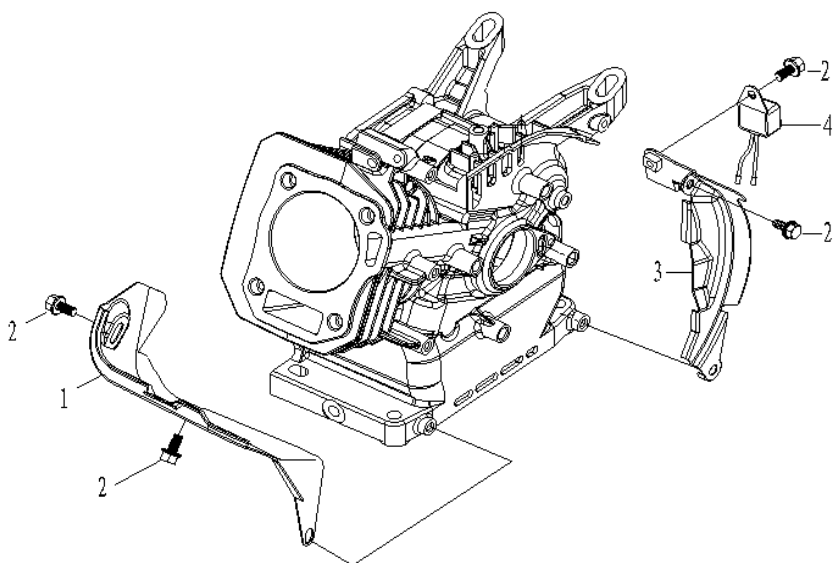

PARTES

Nº	CODIGO VILLA	DESCRIPCION	CANT.	CONSUMO
1	212201101	DEFLECTOR AIRE (DX220)	1	
2	212201102		4	
3	212201103	CUBIERTA (DX220)	1	
4	212201104	INTERRUPTOR PROTECTOR (DX220)	1