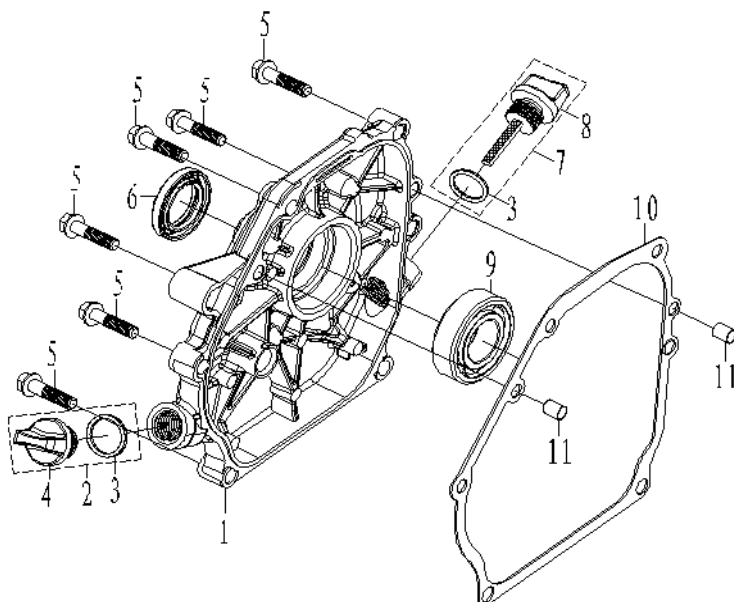

DESPIECE

DX220 // Motor 7,2 HP,
OHV, Monocilindrico

REVISION N° 1 (14/10/2021)

PARTES DEL GRUPO

- 1- TAPA CILINDRO
- 2- CUERPO
- 3- TAPA LATERAL
- 4- CIGÜEÑAL
- 5- ARBOL DE LEVAS
- 6- RETRACTIL
- 7- VOLANTE
- 8- SISTEMA ASPIRACION
- 9- CARBURADOR
- 10- CONTROLADOR
- 11- DEFLECTOR AIRE
- 12- TANQUE COMBUSTIBLE
- 13- ESCAPE

PARTES

Nº	CODIGO VILLA	DESCRIPCION	CANT.	CONSUMO
1	212200101	TAPA VALVULAS (DX220)	1	
2	212200102		4	
3	212200103	JUNTA TAPA VALVULAS (DX220)	1	
4	212200104		4	
5	212200105		1	
6	212200106		1	
7	212200107		1	
8	212200108	TAPA CILINDRO (DX220)	1	
9	212200109	JUNTA TAPA CILINDRO (DX220)	1	
10	212200110		2	

PARTES

Nº	CODIGO VILLA	DESCRIPCION	CANT.	CONSUMO
1	212200201	CUERPO MOTOR (DX220)	1	
2	212200202	BRAZO REGULADOR (DX220)	1	
3	212200203		1	
4	212200204		1	
5	212200205	REGULADOR (DX220)	1	
6	212200206	SENSOR NIVEL ACEITE (DX220)	1	
7	212200207		2	
8	212200208	RODAMIENTO 6205 CIG. (DX220)	1	
9	212200209		2	
10	212200210		2	
11	212200211	RETEN CIGÜEÑAL (DX220)	1	

PARTES

Nº	CODIGO VILLA	DESCRIPCION	CANT.	CONSUMO
1	212200301	TAPA LATERAL (DX220)	1	
2	212200302		1	
3	212200303		1	
4	212200304	TAPA ACEITE (DX220)	2	
5	212200305	TORNILLO TAPA LAT. M8x32 (DX220)	6	
6	212200211	RETEN CIGÜEÑAL (DX220)	1	
7	212200307	TAPA NIVEL ACEITE (DX220)	1	
8	212200308		1	
9	212200208	RODAMIENTO 6205 CIG. (DX220)	1	
10	212200310	JUNTA CUERPO (DX220)	1	
11	212200311		2	