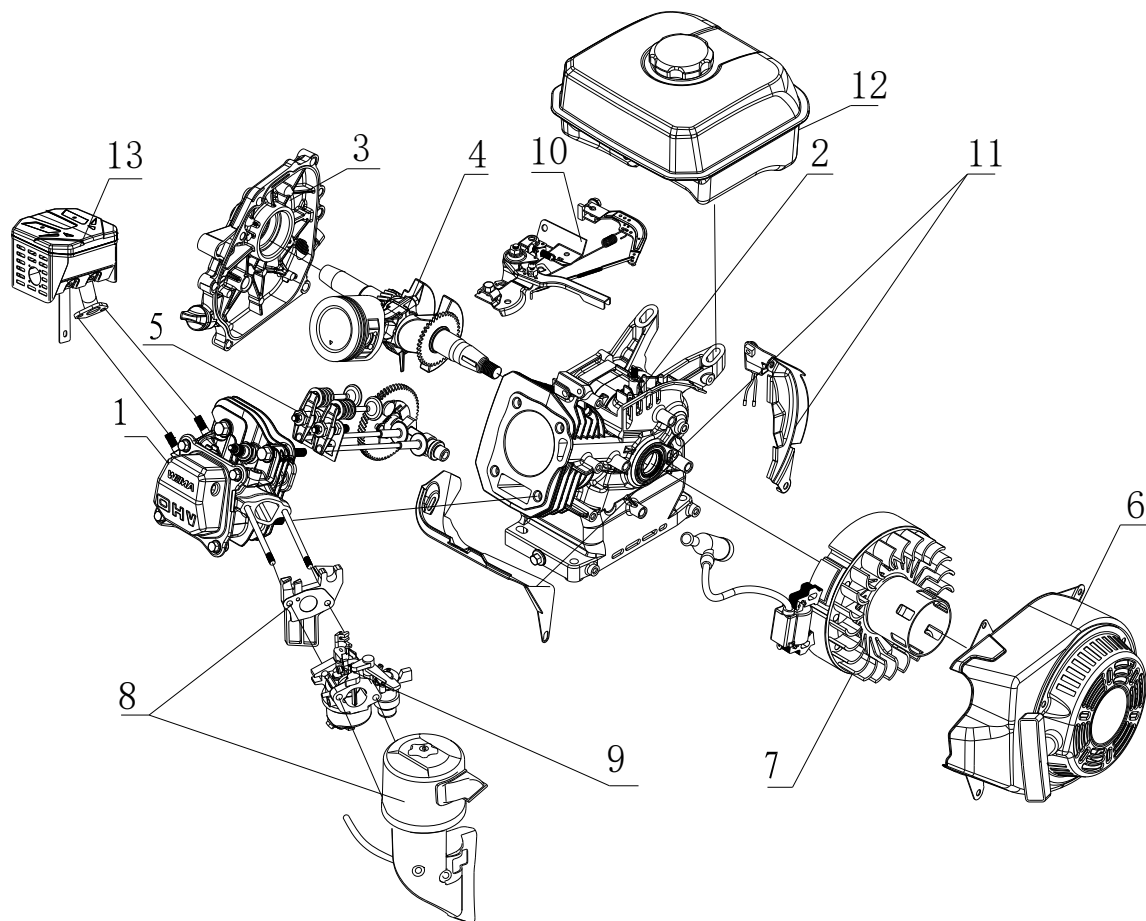

DESPIECE

DX220 // Motor 7,2 HP,
OHV, Monocilindrico

REVISION N° 1 (14/10/2021)

PARTES DEL GRUPO

- 1- TAPA CILINDRO
- 2- CUERPO
- 3- TAPA LATERAL
- 4- CIGÜEÑAL
- 5- ARBOL DE LEVAS
- 6- RETRACTIL
- 7- VOLANTE
- 8- SISTEMA ASPIRACION
- 9- CARBURADOR
- 10- CONTROLADOR
- 11- DEFLECTOR AIRE
- 12- TANQUE COMBUSTIBLE
- 13- ESCAPE

PARTES

Nº	CODIGO VILLA	DESCRIPCION	CANT.	CONSUMO
1	212200101	TAPA VALVULAS (DX220)	1	
2	212200102		4	
3	212200103	JUNTA TAPA VALVULAS (DX220)	1	
4	212200104		4	
5	212200105		1	
6	212200106		1	
7	212200107		1	
8	212200108	TAPA CILINDRO (DX220)	1	
9	212200109	JUNTA TAPA CILINDRO (DX220)	1	
10	212200110		2	

PARTES

Nº	CODIGO VILLA	DESCRIPCION	CANT.	CONSUMO
1	212200201	CUERPO MOTOR (DX220)	1	
2	212200202	BRAZO REGULADOR (DX220)	1	
3	212200203		1	
4	212200204		1	
5	212200205	REGULADOR (DX220)	1	
6	212200206	SENSOR NIVEL ACEITE (DX220)	1	
7	212200207		2	
8	212200208	RODAMIENTO 6205 CIG. (DX220)	1	
9	212200209		2	
10	212200210		2	
11	212200211	RETEN CIGÜEÑAL (DX220)	1	

PARTES

Nº	CODIGO VILLA	DESCRIPCION	CANT.	CONSUMO
1	212200301	TAPA LATERAL (DX220)	1	
2	212200302		1	
3	212200303		1	
4	212200304	TAPA ACEITE (DX220)	2	
5	212200305	TORNILLO TAPA LAT. M8x32 (DX220)	6	
6	212200211	RETEN CIGÜEÑAL (DX220)	1	
7	212200307	TAPA NIVEL ACEITE (DX220)	1	
8	212200308		1	
9	212200208	RODAMIENTO 6205 CIG. (DX220)	1	
10	212200310	JUNTA CUERPO (DX220)	1	
11	212200311		2	