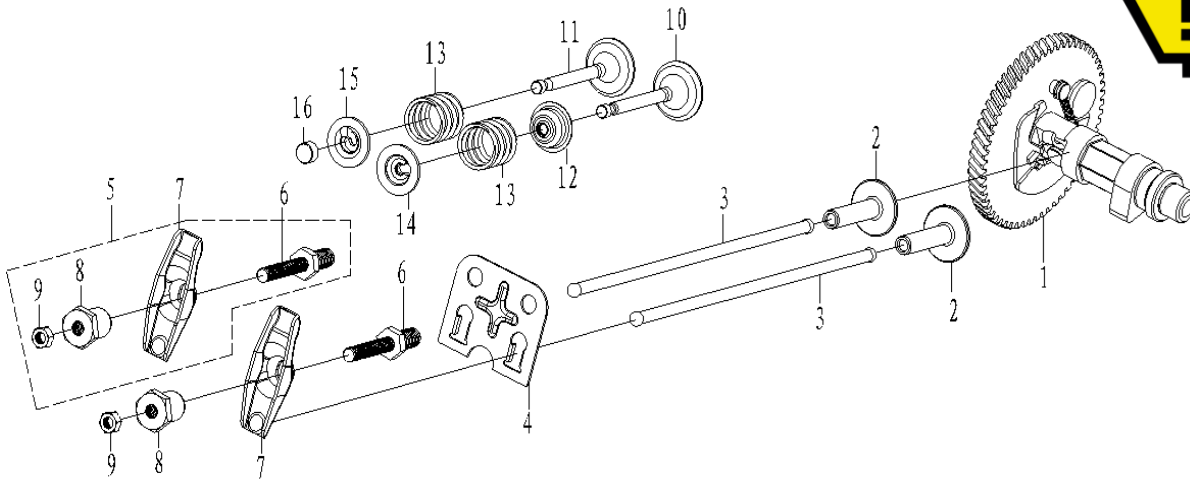

PARTES

Nº	CODIGO VILLA	DESCRIPCION	CANT.	CONSUMO
1	212200501	ARBOL DE LEVAS (DX220)	1	
2	212200502	BOTADORES (DX220)	2	
3	212200503	VARILLA BOTADOR (DX220)	2	
4	212200504	GUIA VALVULAS (DX220)	1	
5	212200505	LOCALIZADOR VALVULA (DX220)	2	
6	212200506	-	2	
7	212200507	-	2	
8	212200508	-	2	
9	212200509	-	2	
10	212200510	VALVULA ADMISION (DX220)	1	
11	212200511	VALVULA ESCAPE (DX220)	1	
12	212200512	SELLO VALVULA (DX220)	1	
13	212200513	RESORTE VALVULA (DX220)	2	
14	212200514	ASIENTO RESORTE VAL. (DX220)	1	
15	212200515	ASIENTO RESORTE VAL. ESCAPE (DX220)	1	
16	212200516	AJUSTE VALVULA (DX220)	1