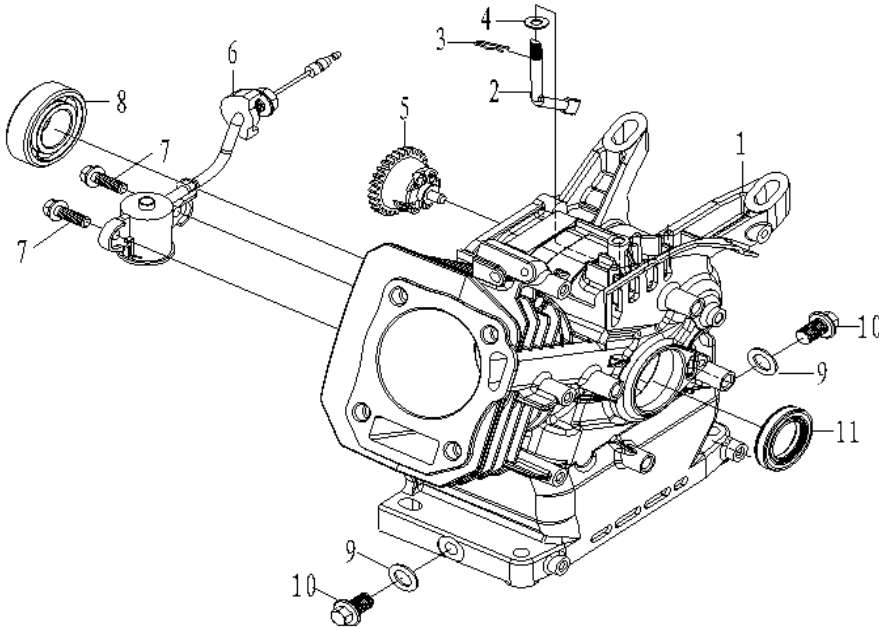

DESPIECE

DX220 // Motor 7,2 HP,
OHV, Monocilindrico

REVISION N° 1 (14/10/2021)

PARTES DEL GRUPO

- 1- TAPA CILINDRO
- 2- CUERPO
- 3- TAPA LATERAL
- 4- CIGÜEÑAL
- 5- ARBOL DE LEVAS
- 6- RETRACTIL
- 7- VOLANTE
- 8- SISTEMA ASPIRACION
- 9- CARBURADOR
- 10- CONTROLADOR
- 11- DEFLECTOR AIRE
- 12- TANQUE COMBUSTIBLE
- 13- ESCAPE

PARTES

Nº	CODIGO VILLA	DESCRIPCION	CANT.	CONSUMO
1	212200101	TAPA VALVULAS (DX220)	1	
2	212200102		4	
3	212200103	JUNTA TAPA VALVULAS (DX220)	1	
4	212200104		4	
5	212200105		1	
6	212200106		1	
7	212200107		1	
8	212200108	TAPA CILINDRO (DX220)	1	
9	212200109	JUNTA TAPA CILINDRO (DX220)	1	
10	212200110		2	

PARTES

Nº	CODIGO VILLA	DESCRIPCION	CANT.	CONSUMO
1	212200201	CUERPO MOTOR (DX220)	1	
2	212200202	BRAZO REGULADOR (DX220)	1	
3	212200203		1	
4	212200204		1	
5	212200205	REGULADOR (DX220)	1	
6	212200206	SENSOR NIVEL ACEITE (DX220)	1	
7	212200207		2	
8	212200208	RODAMIENTO 6205 CIG. (DX220)	1	
9	212200209		2	
10	212200210		2	
11	212200211	RETEN CIGÜEÑAL (DX220)	1	

PARTES

Nº	CODIGO VILLA	DESCRIPCION	CANT.	CONSUMO
1	212200301	TAPA LATERAL (DX220)	1	
2	212200302		1	
3	212200303		1	
4	212200304	TAPA ACEITE (DX220)	2	
5	212200305	TORNILLO TAPA LAT. M8x32 (DX220)	6	
6	212200211	RETEN CIGÜEÑAL (DX220)	1	
7	212200307	TAPA NIVEL ACEITE (DX220)	1	
8	212200308		1	
9	212200208	RODAMIENTO 6205 CIG. (DX220)	1	
10	212200310	JUNTA CUERPO (DX220)	1	
11	212200311		2	